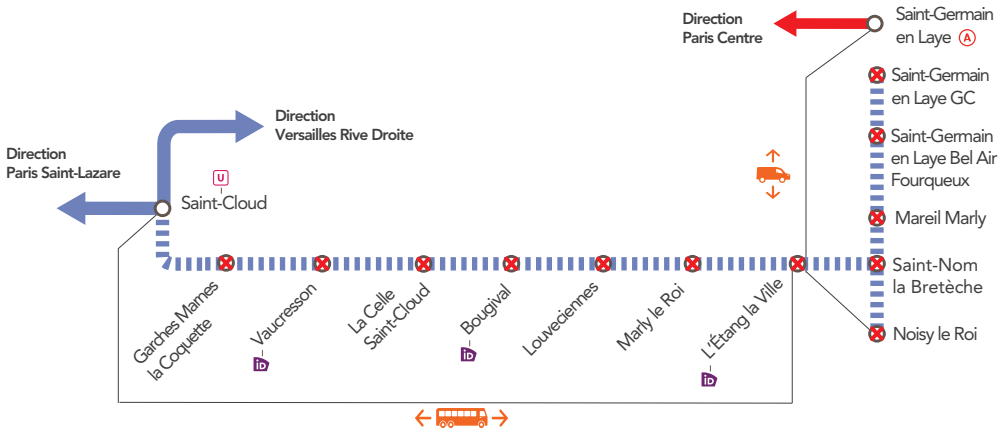

Sud

INFO TRAVAUX

LIGNE FERMÉE

Sud

ENTRE SAINT-CLOUD & SAINT-NOM LA BRETÈCHE ET ENTRE NOISY LE ROI & SAINT-GERMAIN EN LAYE GRANDE CEINTURE

FÉV. 3 et 4	FÉV. 10 et 11	FÉV. 17 et 18	+ D'INFOS ➤ sur l'appli SNCF ➤ sur le blog de la ligne ➤ en gare ➤ sur Transilien.com
--	--	--	--

 Place IDVROOM
  Navette à la demande
  Bus de remplacement
  Aucun train 
 Gare non desservie

BUS DE REMPLACEMENT / ALLONGEMENT DU TEMPS DE TRAJET

Saint-Cloud		L'Étang la Ville	+ 60 MIN
Noisy le Roi via L'Étang la Ville		Saint-Germain en Laye (A)	+ 60 MIN

AUCUN TRAIN ENTRE

SAINT-CLOUD & SAINT-NOM LA BRETÈCHE

SAINT-GERMAIN EN LAYE GRANDE CEINTURE & NOISY LE ROI

NOS SOLUTIONS

VALABLE DANS LES DEUX SENS DE CIRCULATION

- **RENFORCEMENT DE LIGNES DE BUS**

LES ARRÊTS DES BUS SONT POSITIONNÉS À PROXIMITÉ DE LA GARE

- **NAVETTE À LA DEMANDE**

Desservant toutes les gares entre Noisy le Roi & Saint-Germain en Laye via L'Étang la Ville.

INFORMATION COMPLÉMENTAIRE

VALABLE DANS LES DEUX SENS DE CIRCULATION

Samedi 17 & dimanche 18 : ligne **J** fermée entre Conflans Sainte-Honorine & Mantes la Jolie